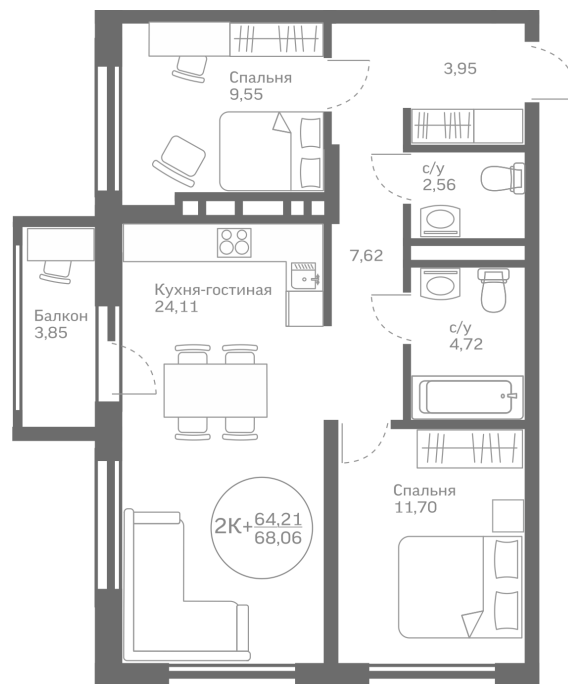

Двухкомнатная квартира

64,21 м²

</choose/apartments/218543/>

Жилой комплекс	Первая Линия. Пляж ГП 1.7
Этаж	6 из 10
Срок сдачи	Сдан
Окна	На улицу
Артикул	218543

7 320 000 ₪

от 29 869 ₪/мес.

На этаже