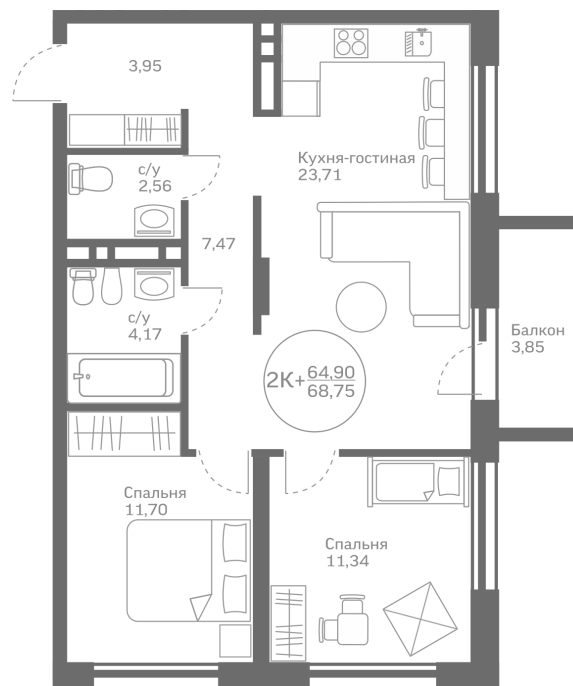

МЕРИДИАН

(3452) 57-97-04
meridian72.ru

Двухкомнатная квартира

64,90 м²

[/choose/apartments/218539/](#)

Жилой комплекс

Первая Линия. Пляж ГП 1.7

Этаж

6 из 10

Срок сдачи

Сдан

Окна

На улицу

Артикул

218539

6 980 000 ₽

от 28 482 ₽/мес.