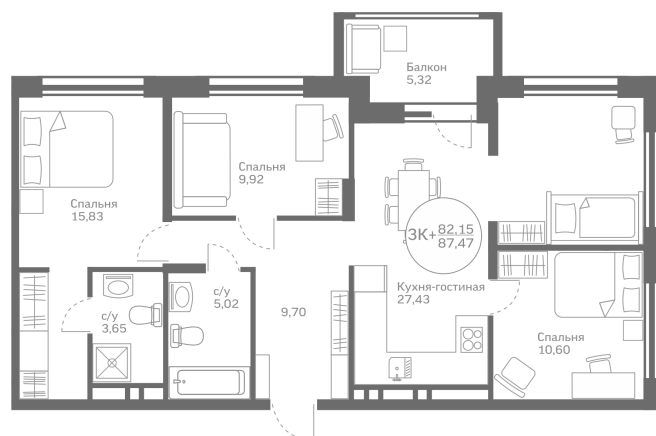

МЕРИДИАН

(3452) 57-97-04
meridian72.ru

Трёхкомнатная квартира

82,15 м²

</choose/apartments/218531/>

Жилой комплекс	Первая Линия. Пляж ГП 1.7
Этаж	5 из 10
Срок сдачи	Сдан
Окна	На улицу и во двор
Артикул	218531

Старая цена – 8 630 000 ₽

-100 000 ₽

8 530 000 ₽

от 34 807 ₽/мес.

На этаже