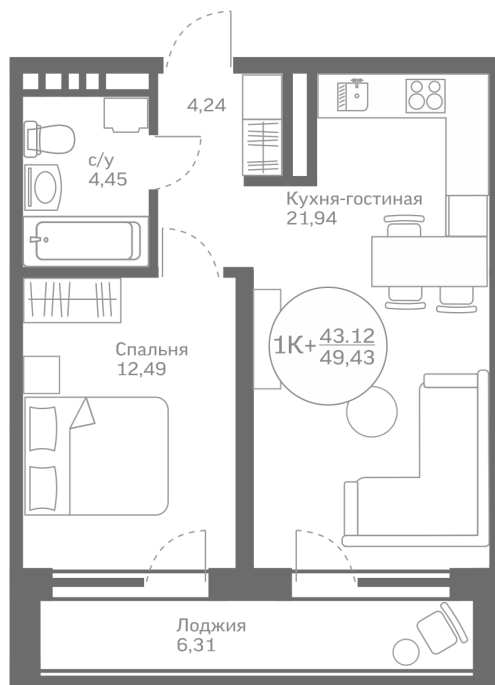

Однокомнатная квартира 43,12 м²

/choose/apartments/218527/

Жилой комплекс	Первая Линия. Пляж ГП
Этаж	17
Срок сдачи	4 из 10
Окна	Сдан
Артикул	На улицу
	218527

6 540 000 ₽

от 26 686 ₽/мес.

На этаже