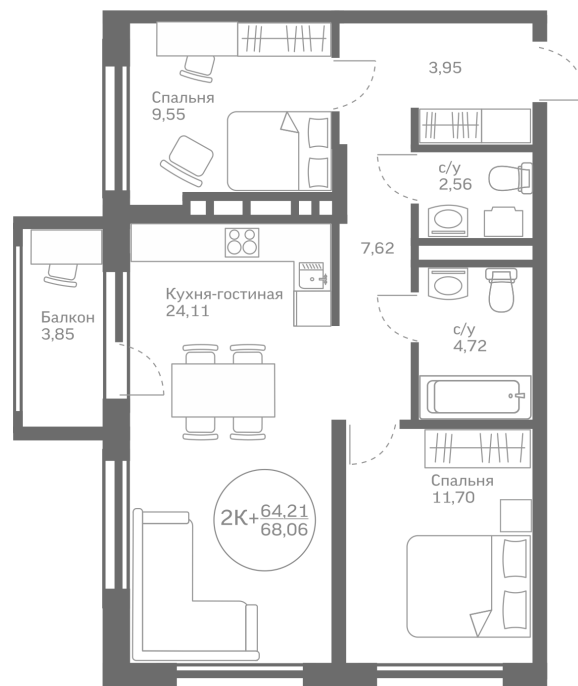

МЕРИДИАН

(3452) 57-97-04
meridian72.ru

Двухкомнатная квартира

64,21 м²

</choose/apartments/218522/>

Жилой комплекс

Первая Линия. Пляж ГП 1.7

Этаж

3 из 10

Срок сдачи

Сдан

Окна

На улицу

Артикул

218522

7 690 000 ₺

от 31 379 ₺/мес.