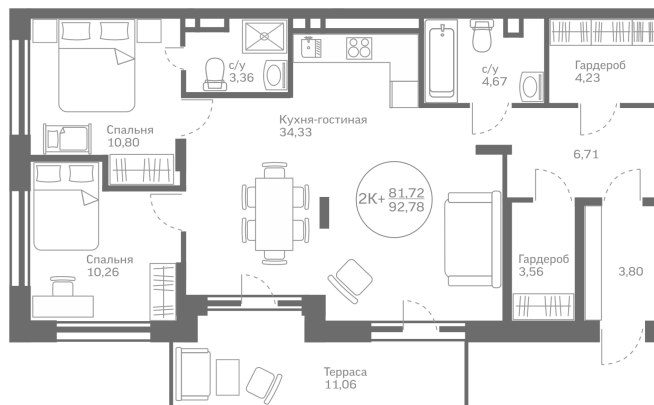

МЕРИДИАН

(3452) 57-97-04
meridian72.ru

Двухкомнатная квартира

81,72 м²

</choose/apartments/218507/>

Жилой комплекс	Первая Линия. пляж ГП 1.7
Этаж	1 из 10
Срок сдачи	Сдан
Артикул	218507

9 380 000 ₽

от 38 275 ₽/мес.

На этаже