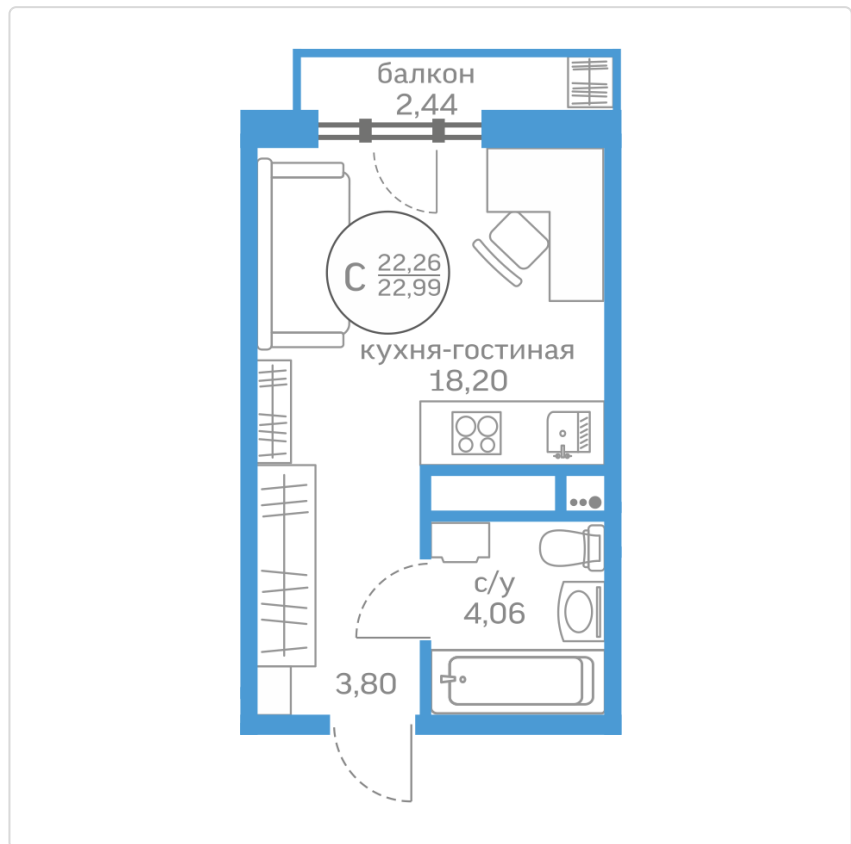

Студия 22,26 м²

Жилой комплекс

Меридиан
Запад ГП-1

Дата сдачи

III кв. 2024

Этаж

6

Площадь кухни

14,40 м²

Общая стоимость

3 390 000 ₹

Ипотека — 21 587 ₹/мес *

* Размер ипотечного платежа является приблизительным. Точный расчет формируется ипотечным брокером по запросу, исходя из ваших индивидуальных кредитных условий