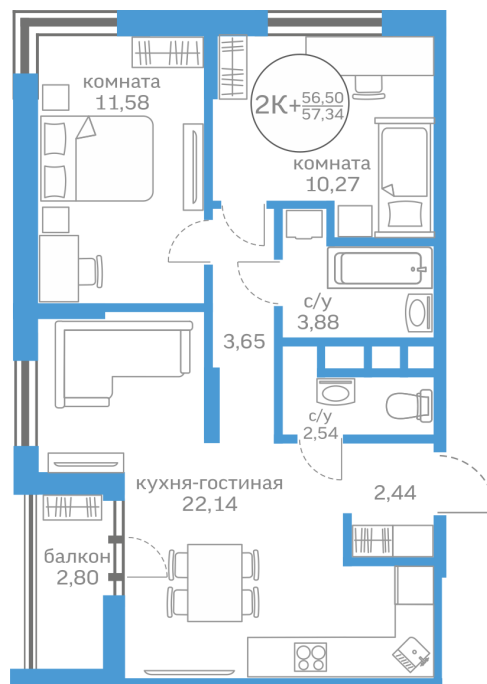

Двухкомнатная квартира

56,50 м²

[/choose/apartments/201954/](#)

Жилой комплекс

Меридиан Запад ГП-1

Этаж

1 из 9

Срок сдачи

Сдан

Артикул

201954

6 360 000 ₽

от 25 952 ₽/мес.

На этаже