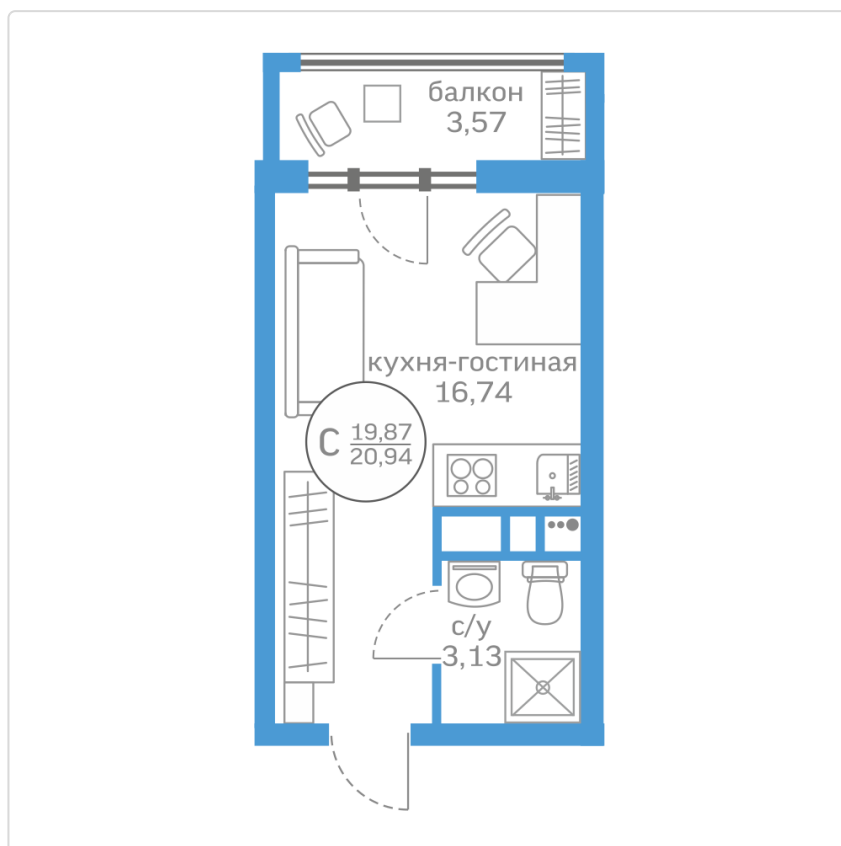

Студия 19,87 м²

Жилой комплекс

Меридиан
Запад ГП-1

Дата сдачи

III кв. 2024

Этаж

8

Площадь кухни

13,29 м²

Общая стоимость

2 930 000 ₹

Ипотека — 18 658 ₹/мес *

* Размер ипотечного платежа является приблизительным. Точный расчет формируется ипотечным брокером по запросу, исходя из ваших индивидуальных кредитных условий