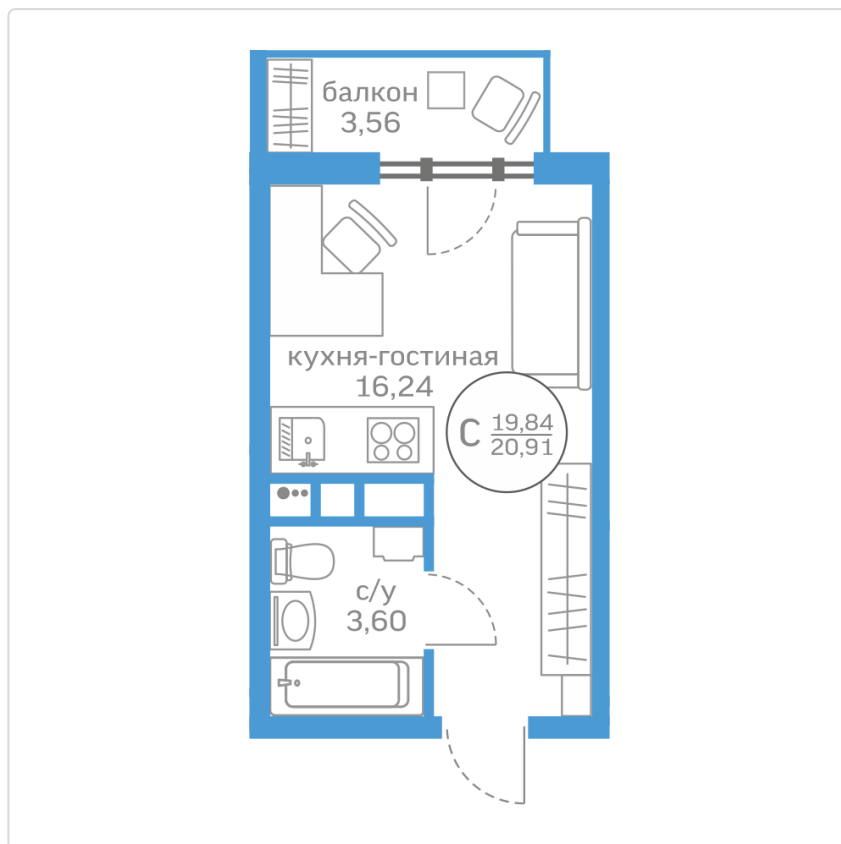

Студия 19,84 м²

Жилой комплекс

Меридиан
Запад ГП-1

Дата сдачи

III кв. 2024

Этаж

6

Площадь кухни

12,27 м²

Общая стоимость

2 720 000 ₹

Ипотека — 18 011 ₹/мес *

* Размер ипотечного платежа является приблизительным. Точный расчет формируется ипотечным брокером по запросу, исходя из ваших индивидуальных кредитных условий