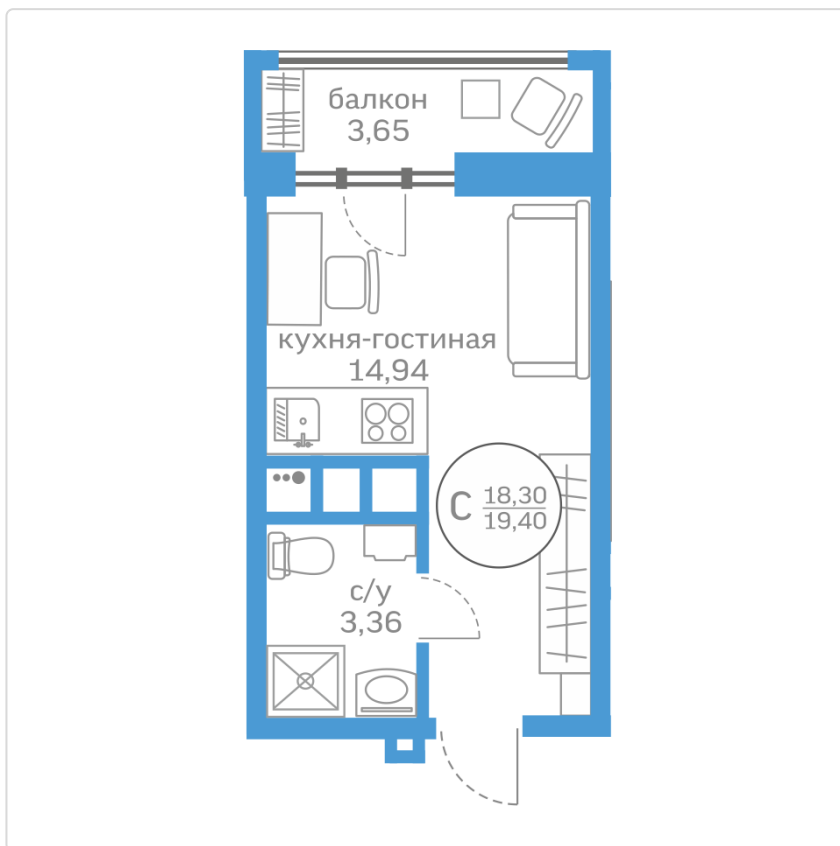

Студия 18,30 м²

Жилой комплекс

Меридиан
Запад ГП-1

Дата сдачи

III кв. 2024

Этаж

10

Площадь кухни

11,03 м²

Общая стоимость

2 940 000 ₺

Ипотека — 18 722 ₺/мес *

* Размер ипотечного платежа является приблизительным. Точный расчет формируется ипотечным брокером по запросу, исходя из ваших индивидуальных кредитных условий