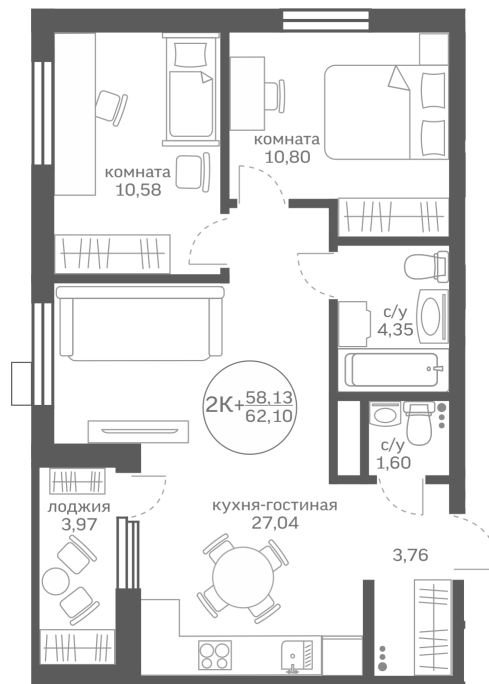

Двухкомнатная квартира

58,13 м²

</choose/apartments/196045/>

Жилой комплекс

Меридиан Юг ГП-3

Этаж

17 из 20

Срок сдачи

Сдан

Артикул

196045

Старая цена – 5 510 000 ₽

-150 000 ₽

5 360 000 ₽

от 22 483 ₽/мес.