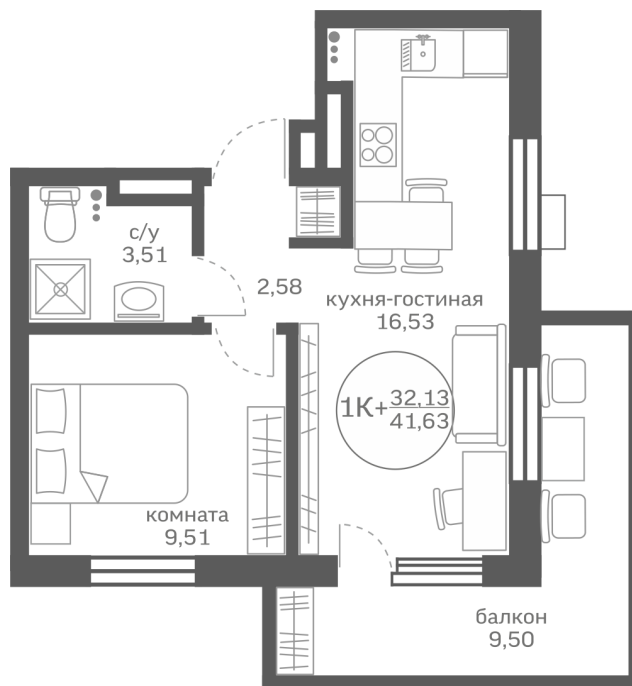

Однокомнатная квартира

32,13 м²

</choose/apartments/196022/>

Жилой комплекс

Меридиан Юг ГП-3

Этаж

14 из 20

Срок сдачи

Сдан

Окна

На улицу и во двор

Артикул

196022

4 600 000 ₺

от 18 770 ₺/мес.