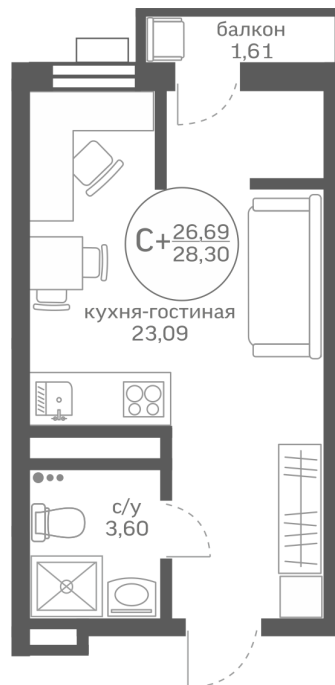

Студия 26,69 м²

[/choose/apartments/196016/](#)

Жилой комплекс

Меридиан Юг ГП-3

Этаж

14 из 20

Срок сдачи

Сдан

Окна

На улицу и во двор

Артикул

196016

3 830 000 ₽

от 15 628 ₽/мес.