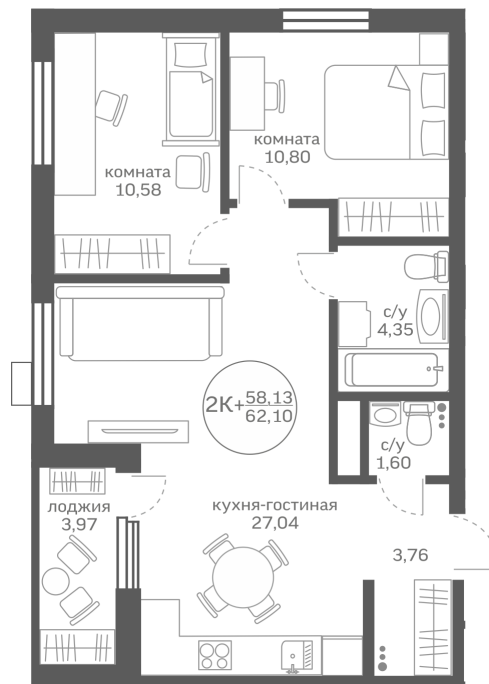

Двухкомнатная квартира

58,13 м²

</choose/apartments/196015/>

Жилой комплекс

Меридиан Юг ГП-3

Этаж

14 из 20

Срок сдачи

Сдан

Окна

На улицу

Артикул

196015

Старая цена – 5 770 000 ₽

-150 000 ₽

5 620 000 ₽

от 23 544 ₽/мес.