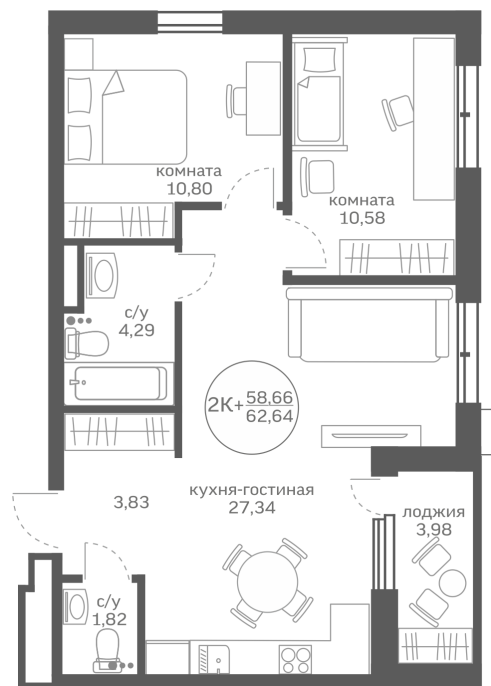

Двухкомнатная квартира

58,66 м²

</choose/apartments/195750/>

Жилой комплекс

Меридиан Юг ГП-3

Этаж

13 из 20

Срок сдачи

Сдан

Артикул

195750

Старая цена – 5 190 000 ₽

-150 000 ₽

5 040 000 ₽

от 21 178 ₽/мес.