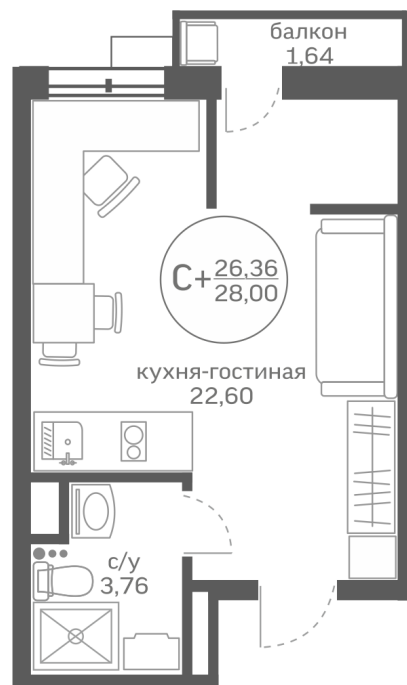

Студия 26,36 м²

[/choose/apartments/195724/](#)

Жилой комплекс

Меридиан Юг ГП-3

Этаж

11 из 20

Срок сдачи

Сдан

Окна

На улицу

Артикул

195724

3 830 000 ₽

от 15 628 ₽/мес.