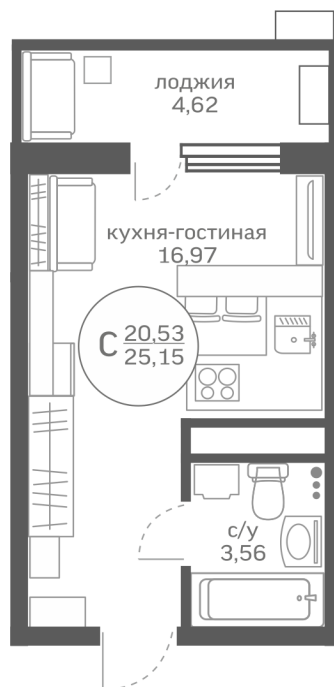

Студия 20,53 м²

[/choose/apartments/195705/](#)

Жилой комплекс

Меридиан Юг ГП-3

Этаж

9 из 20

Срок сдачи

Сдан

Окна

На улицу

Артикул

195705

3 440 000 ₽

от 14 037 ₽/мес.