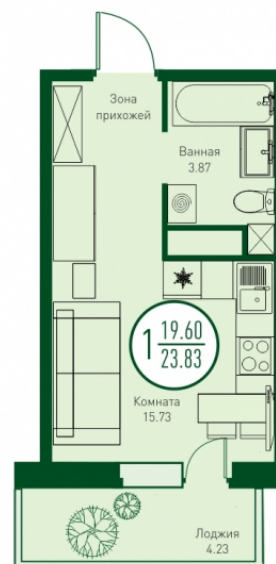

МЕРИДИАН

(3452) 57-97-04
meridian72.ru

Студия 19,70 м²

</choose/apartments/19010/>

Жилой комплекс

Заречный ГП-48

Этаж

18 из 19

1 816 840 ₽

от 11 118 ₽/мес.

На этаже