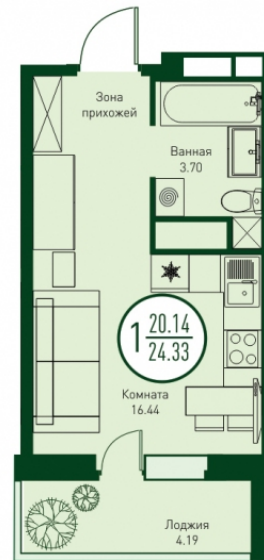

МЕРИДИАН

(3452) 57-97-04
meridian72.ru

Студия 20,60 м²

[/choose/apartments/18906/](#)

Жилой комплекс	Заречный ГП-48
Этаж	16 из 19
Срок сдачи	Сдан
Окна	На улицу
Артикул	18906
Мебель	+ 110 000 ₽
Отделка	+ 9 370 ₽

1 920 687 ₽

от 11 754 ₽/мес.

На этаже