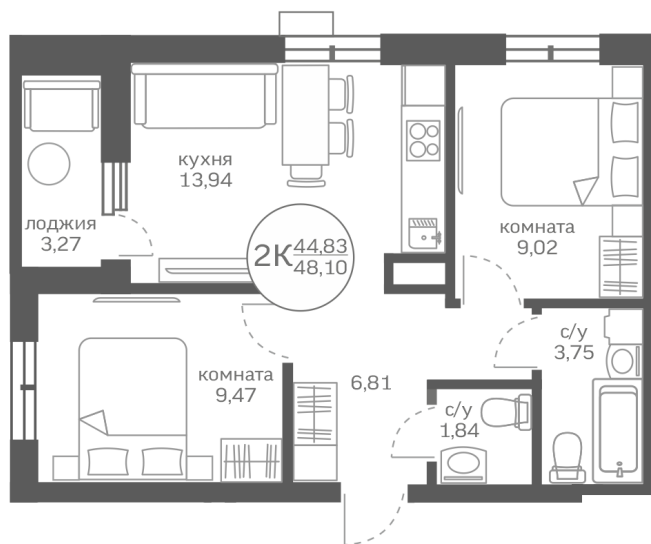

Двухкомнатная квартира

44,83 м²

[/choose/apartments/177140/](#)

Жилой комплекс

Этаж

Срок сдачи

Окна

Артикул

Меридиан Юг ГП-2

15 из 17

Сдан

Во двор

177140

4 600 000 ₪

от 20 871 ₪/мес.

На этаже