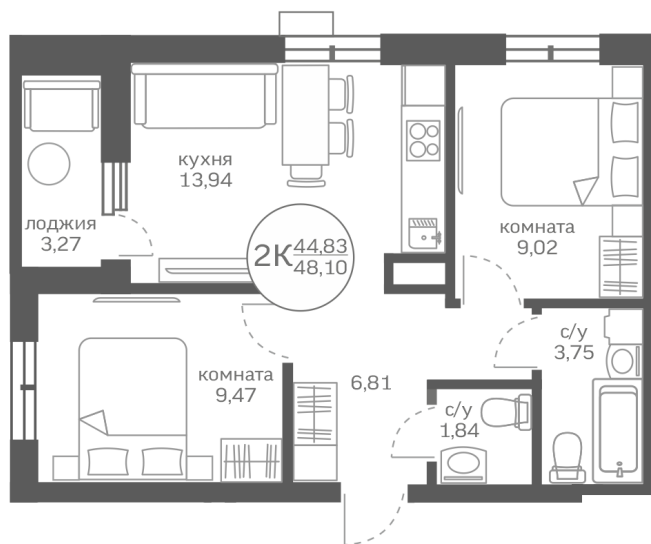

## Двухкомнатная квартира

44,83 м<sup>2</sup>

</choose/apartments/177110/>

Жилой комплекс

Этаж

Срок сдачи

Окна

Артикул

Меридиан Юг ГП-2

12 из 17

Сдан

Во двор

177110

**4 620 000 ₽**

от 20 962 ₽/мес.

На этаже