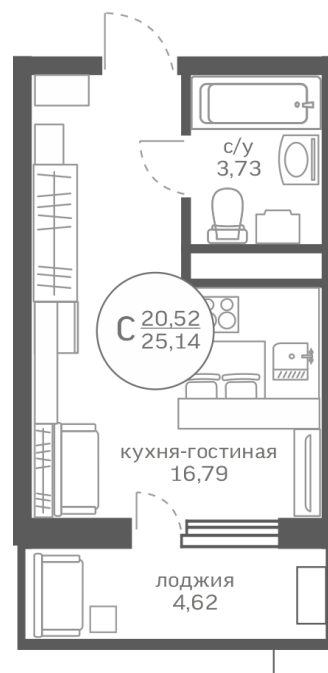

МЕРИДИАН

(3452) 57-97-04

meridian72.ru

Студия 20,52 м²

[/choose/apartments/176988/](#)

Жилой комплекс

Меридиан Юг ГП-2

Этаж

19 из 20

Срок сдачи

Сдан

Окна

На улицу

Артикул

176988

2 700 000 ₺

от 12 250 ₺/мес.