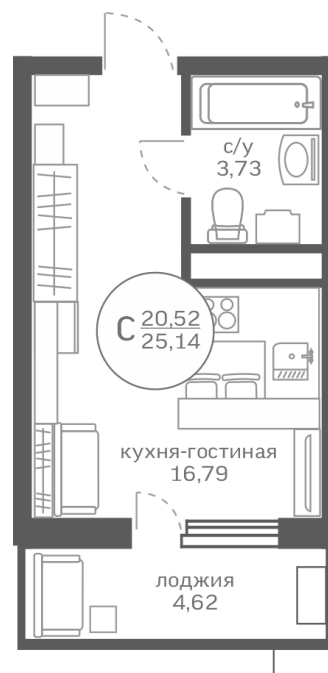

МЕРИДИАН

(3452) 57-97-04

meridian72.ru

Студия 20,52 м²

</choose/apartments/176968/>

Жилой комплекс

Меридиан Юг ГП-2

Этаж

от 9 891 ₪/мес.

На этаже