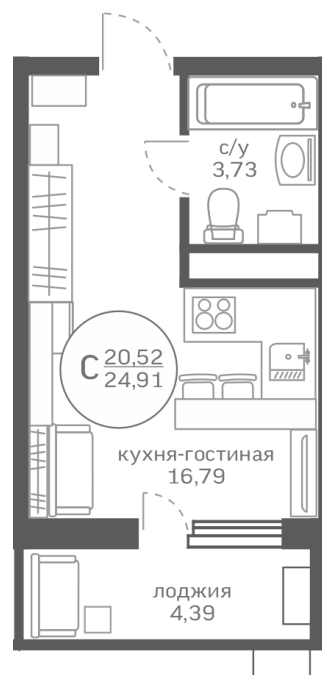

МЕРИДИАН

(3452) 57-97-04
meridian72.ru

Студия 20,52 м²

</choose/apartments/176956/>

Жилой комплекс

Меридиан Юг ГП-2

Этаж

16 из 20

На этаже