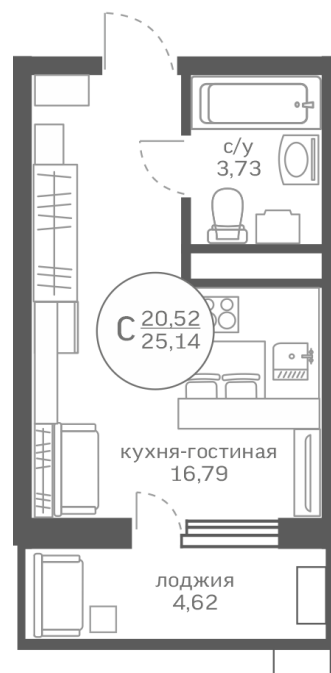

МЕРИДИАН

(3452) 57-97-04
meridian72.ru

Студия 20,52 м²

</choose/apartments/176918/>

Жилой комплекс

Меридиан Юг ГП-2

Этаж

12 из 20

Срок сдачи

Сдан

Окна

На улицу

Артикул

176918

2 460 000 ₽

от 11 161 ₽/мес.