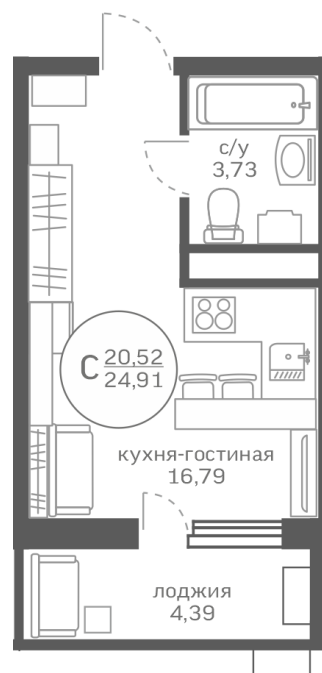

МЕРИДИАН

(3452) 57-97-04
meridian72.ru

Студия 20,52 м²

[/choose/apartments/176906/](#)

Жилой комплекс

Меридиан Юг ГП-2

Этаж

11 из 20

На этаже