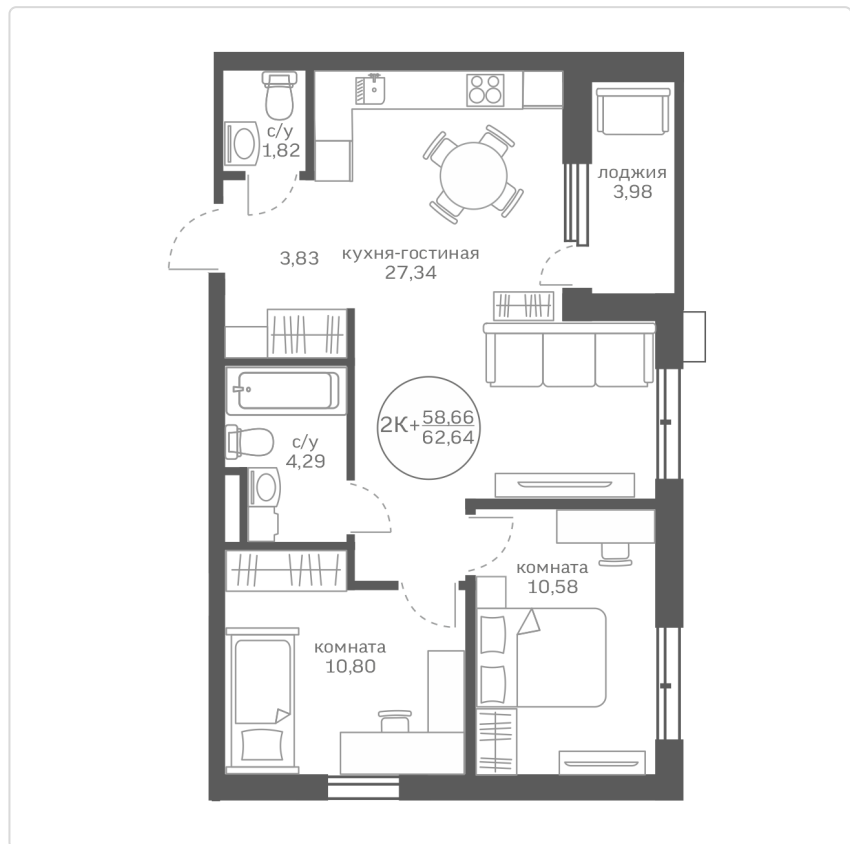

Двухкомнатная квартира 58,66 м²

Жилой комплекс

Меридиан

Юг ГП-2

Дата сдачи

IV кв. 2023

Этаж

6

Площадь кухни

27,34 м²

Общая стоимость

4 210 000 ₺

Ипотека — 25 678 ₺/мес *

* Размер ипотечного платежа является приблизительным. Точный расчет формируется ипотечным брокером по запросу, исходя из ваших индивидуальных кредитных условий