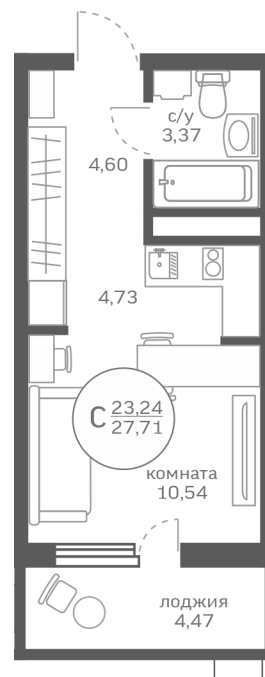

МЕРИДИАН

(3452) 57-97-04
meridian72.ru

Студия 23,24 м²

</choose/apartments/176807/>

Жилой комплекс

Меридиан Юг ГП-2

Этаж

10 из 10

На этаже