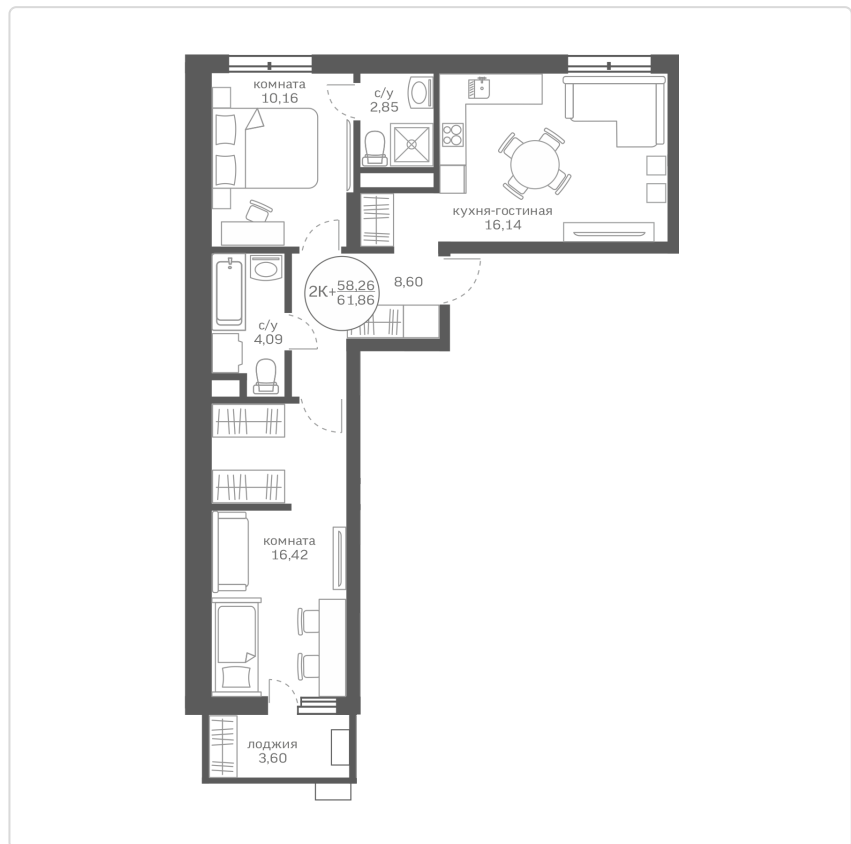

Двухкомнатная квартира 58,26 м²

Жилой комплекс

Меридиан

Юг ГП-2

Дата сдачи

IV кв. 2023

Этаж

10

Площадь кухни

16,14 м²

Общая стоимость

4 960 000 ₺

Ипотека — 30 999 ₺/мес *

* Размер ипотечного платежа является приблизительным. Точный расчет формируется ипотечным брокером по запросу, исходя из ваших индивидуальных кредитных условий