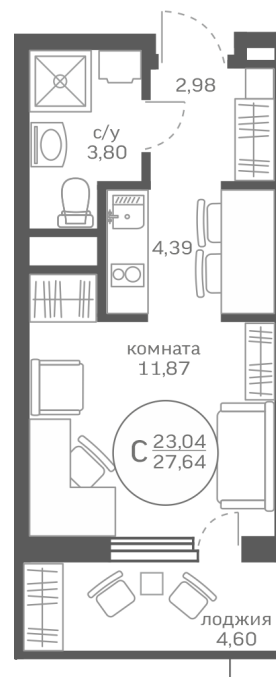

МЕРИДИАН

(3452) 57-97-04
meridian72.ru

Студия 23,04 м²

</choose/apartments/176740/>

Жилой комплекс

Этаж

Срок сдачи

Окна

Артикул

Меридиан Юг ГП-2

9 из 10

Сдан

Во двор

176740

2 690 000 ₺

от 12 205 ₺/мес.

На этаже