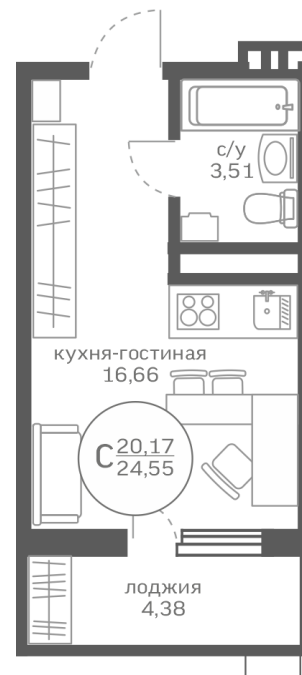

МЕРИДИАН

(3452) 57-97-04

meridian72.ru

Студия 20,17 м²

[/choose/apartments/176681/](#)

Жилой комплекс

Меридиан Юг ГП-2

Этаж

20 из 20

Срок сдачи

Сдан

Окна

На улицу

Артикул

176681

2 490 000 ₺

от 10 938 ₺/мес.