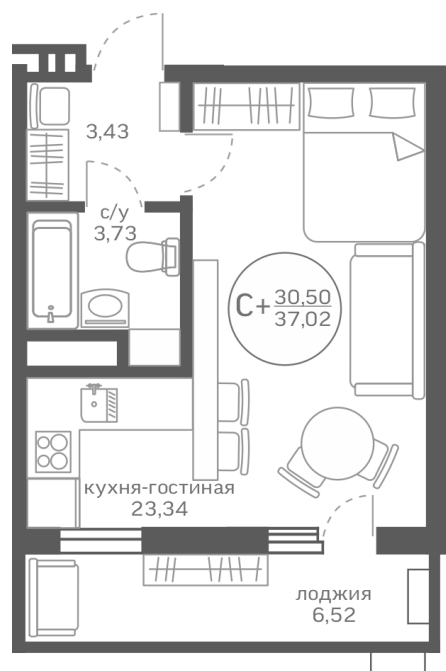

МЕРИДИАН

(3452) 57-97-04

meridian72.ru

Студия 30,50 м²

</choose/apartments/176678/>

Жилой комплекс

Этаж

Срок сдачи

Артикул

2 800 000 ₽

от 12 300 ₽/мес.

Меридиан Юг ГП-2

20 из 20

Сдан

176678

На этаже