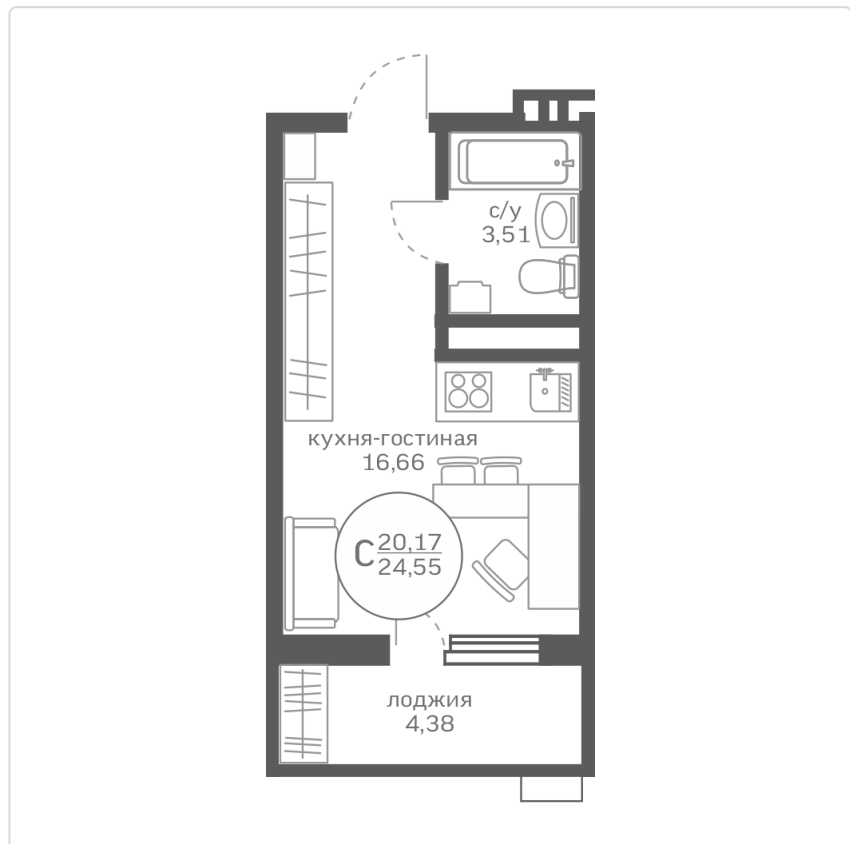

# Студия 20,17 м<sup>2</sup>

Жилой комплекс

Меридиан

Юг ГП-2

Дата сдачи

IV кв. 2023

Этаж

19

Площадь кухни

16,66 м<sup>2</sup>

Общая стоимость

**2 490 000 ₺**

Ипотека — 15 815 ₺/мес \*

\* Размер ипотечного платежа является приблизительным. Точный расчет формируется ипотечным брокером по запросу, исходя из ваших индивидуальных кредитных условий