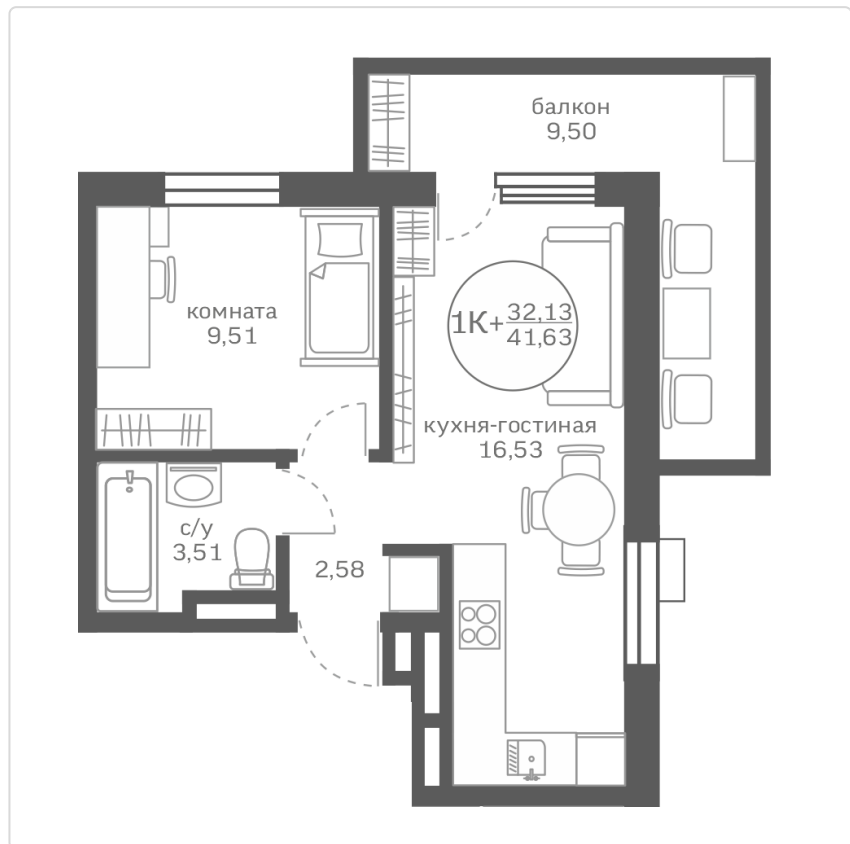

Однокомнатная квартира 32,13 м²

Жилой комплекс

Меридиан

Юг ГП-2

Дата сдачи

IV кв. 2023

Этаж

19

Площадь кухни

16,53 м²

Старая цена — 3 640 000 ₽

3 570 000 ₽

Ипотека — 22 510 ₽/мес *

* Размер ипотечного платежа является приблизительным. Точный расчет формируется ипотечным брокером по запросу, исходя из ваших индивидуальных кредитных условий