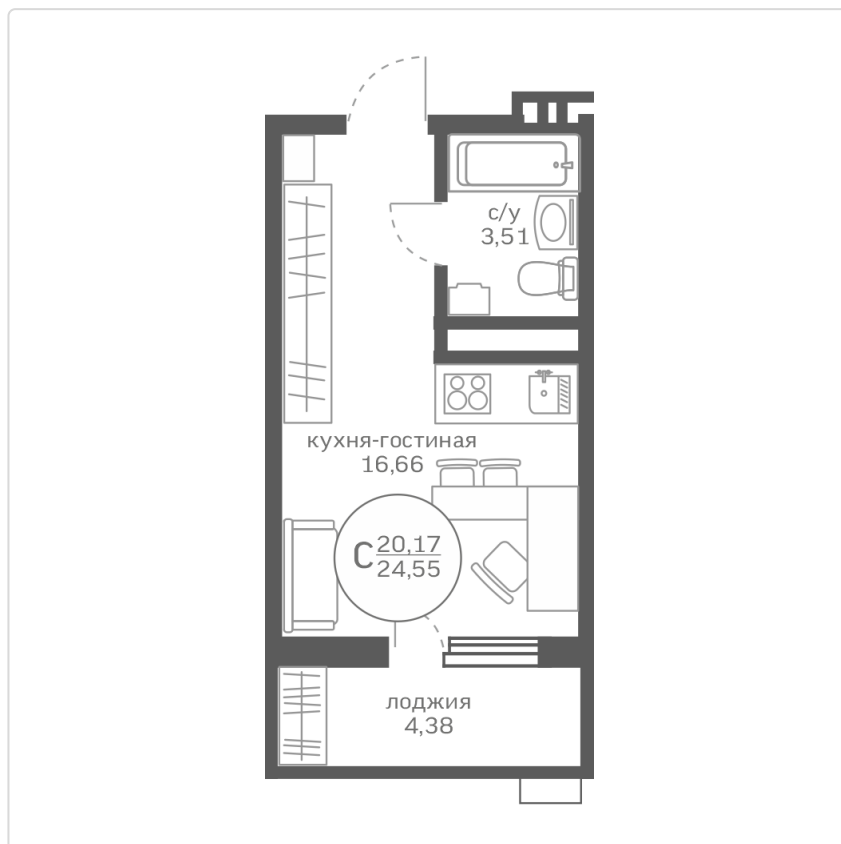

# Студия 20,17 м<sup>2</sup>

Жилой комплекс

Меридиан

Юг ГП-2

Дата сдачи

IV кв. 2023

Этаж

16

Площадь кухни

16,66 м<sup>2</sup>

Общая стоимость

**2 450 000 ₹**

Ипотека — 15 499 ₹/мес \*

\* Размер ипотечного платежа является приблизительным. Точный расчет формируется ипотечным брокером по запросу, исходя из ваших индивидуальных кредитных условий