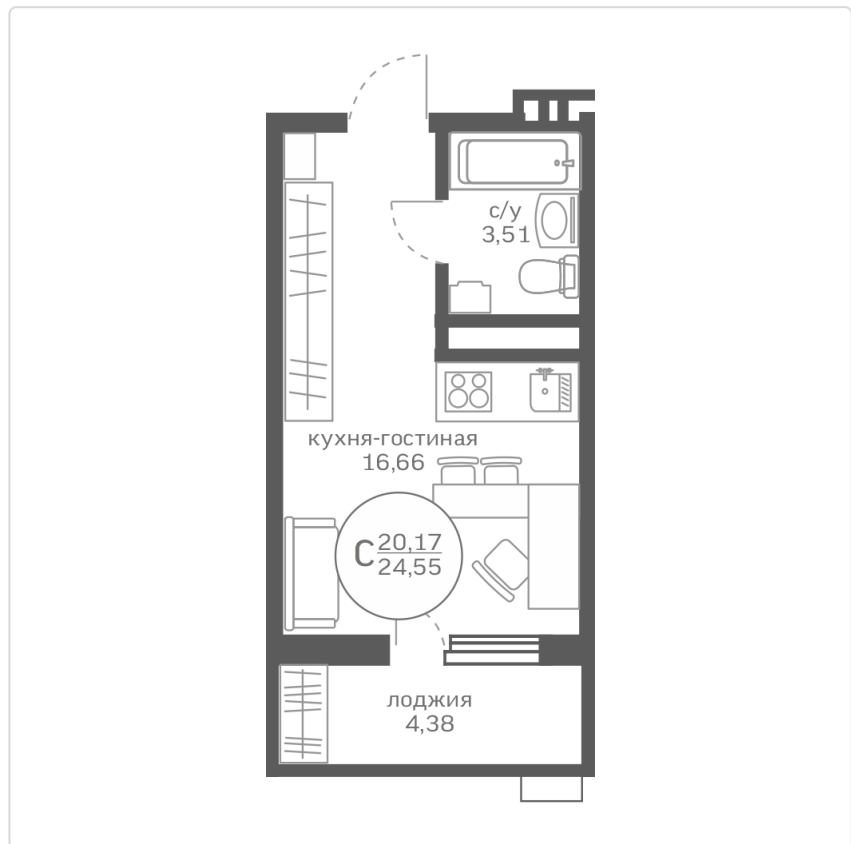

Студия 20,17 м²

Жилой комплекс

Меридиан

Юг ГП-2

Дата сдачи

IV кв. 2023

Этаж

13

Площадь кухни

16,66 м²

Общая стоимость

2 270 000 ₹

Ипотека — 13 845 ₹/мес *

* Размер ипотечного платежа является приблизительным. Точный расчет формируется ипотечным брокером по запросу, исходя из ваших индивидуальных кредитных условий