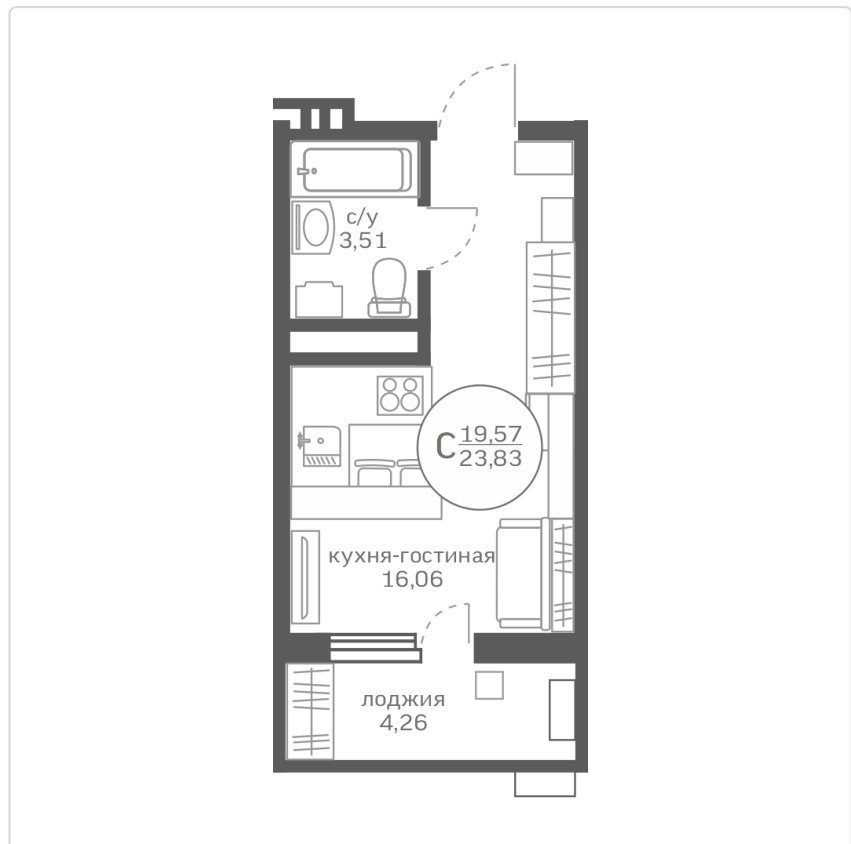

Студия 19,57 м²

Жилой комплекс

Меридиан

Юг ГП-2

Дата сдачи

IV кв. 2023

Этаж

13

Площадь кухни

16,06 м²

Общая стоимость

2 570 000 ₹

Ипотека — 16 258 ₹/мес *

* Размер ипотечного платежа является приблизительным. Точный расчет формируется ипотечным брокером по запросу, исходя из ваших индивидуальных кредитных условий