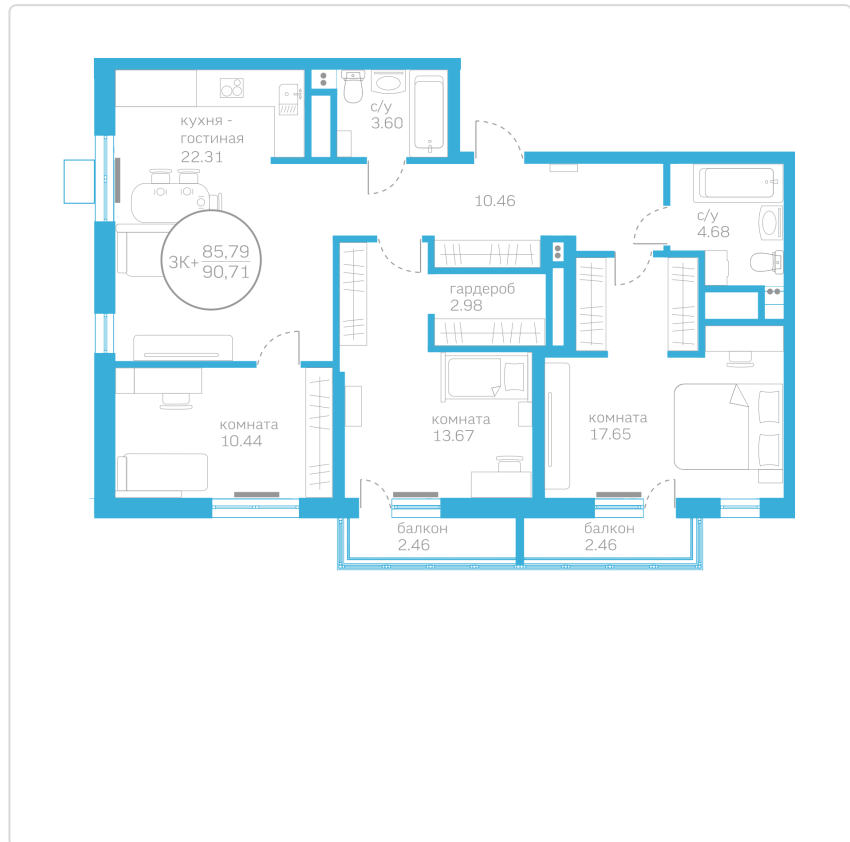

# Трёхкомнатная квартира 85,79 м<sup>2</sup>

Жилой комплекс

Первая Линия.

Пляж ГП 1.4

Дата сдачи

Сдан

Этаж

10

Площадь кухни

22,31 м<sup>2</sup>

Старая цена — 10 140 000 ₽

**10 040 000 ₽**

Ипотека — 63 935 ₽/мес \*

\* Размер ипотечного платежа является приблизительным. Точный расчет формируется ипотечным брокером по запросу, исходя из ваших индивидуальных кредитных условий