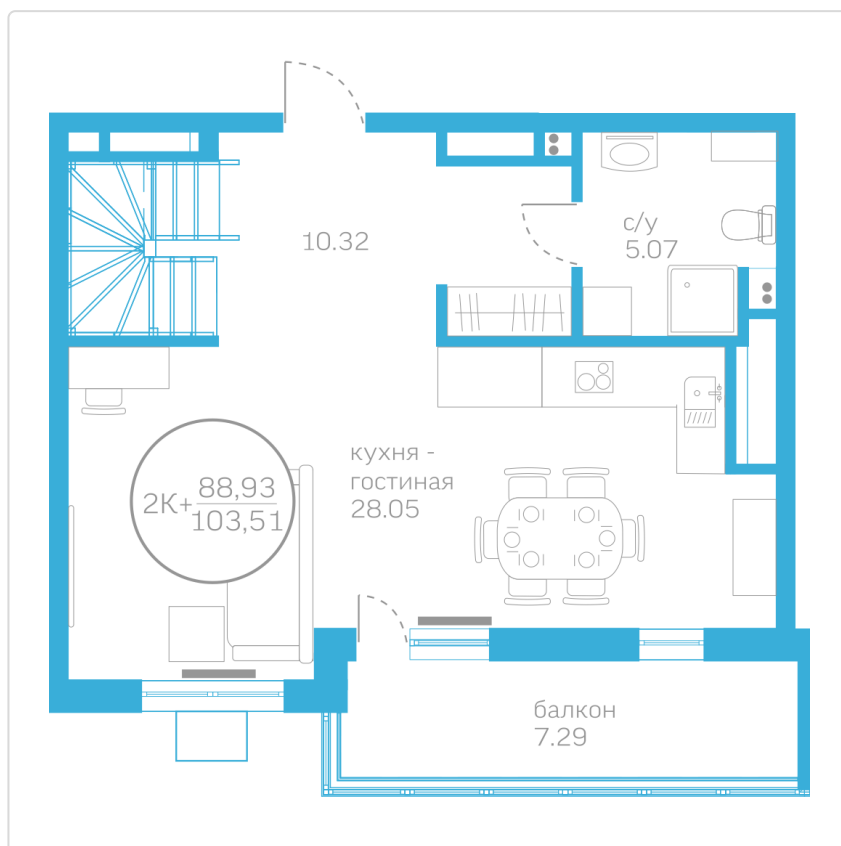

Двухкомнатная квартира 88,93 м²

Жилой комплекс

Первая Линия.

Пляж ГП 1.4

Дата сдачи

III кв. 2022

Этаж

9

Площадь кухни

28,05 м²

Общая стоимость

10 300 000 ₺

Ипотека — 65 161 ₺/мес *

* Размер ипотечного платежа является приблизительным. Точный расчет формируется ипотечным брокером по запросу, исходя из ваших индивидуальных кредитных условий