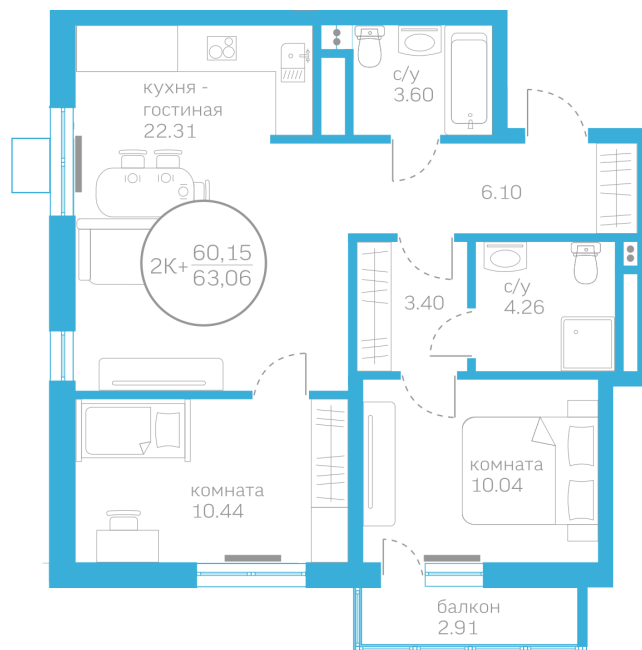

МЕРИДИАН

(3452) 57-97-04
meridian72.ru

Двухкомнатная квартира

60,15 м²

</choose/apartments/175732/>

Жилой комплекс

Первая Линия. Пляж ГП 1.4

Этаж

от 23 912 ₽/мес.

На этаже