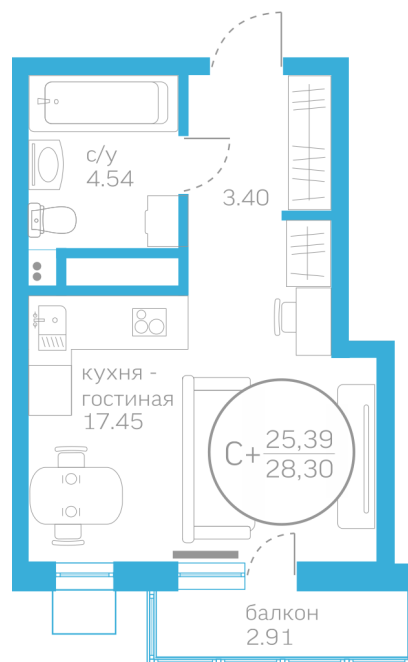

**МЕРИДИАН**

(3452) 57-97-04  
meridian72.ru

## Студия 25,39 м<sup>2</sup>

</choose/apartments/175727/>

Жилой комплекс	Первая Линия. Пляж ГП 1.4
Этаж	6 из 10
Срок сдачи	Сдан
Окна	На улицу
Артикул	175727

**3 630 000 ₽**

от 14 812 ₽/мес.

На этаже