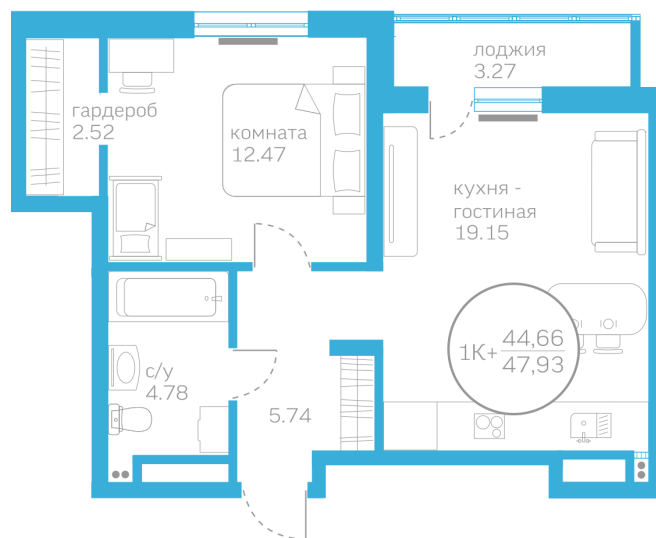

МЕРИДИАН

(3452) 57-97-04
meridian72.ru

Однокомнатная квартира

44,66 м²

</choose/apartments/175724/>

Жилой комплекс

Первая Линия. Пляж ГП 1.4

Этаж

от 18 117 ₽/мес.

На этаже