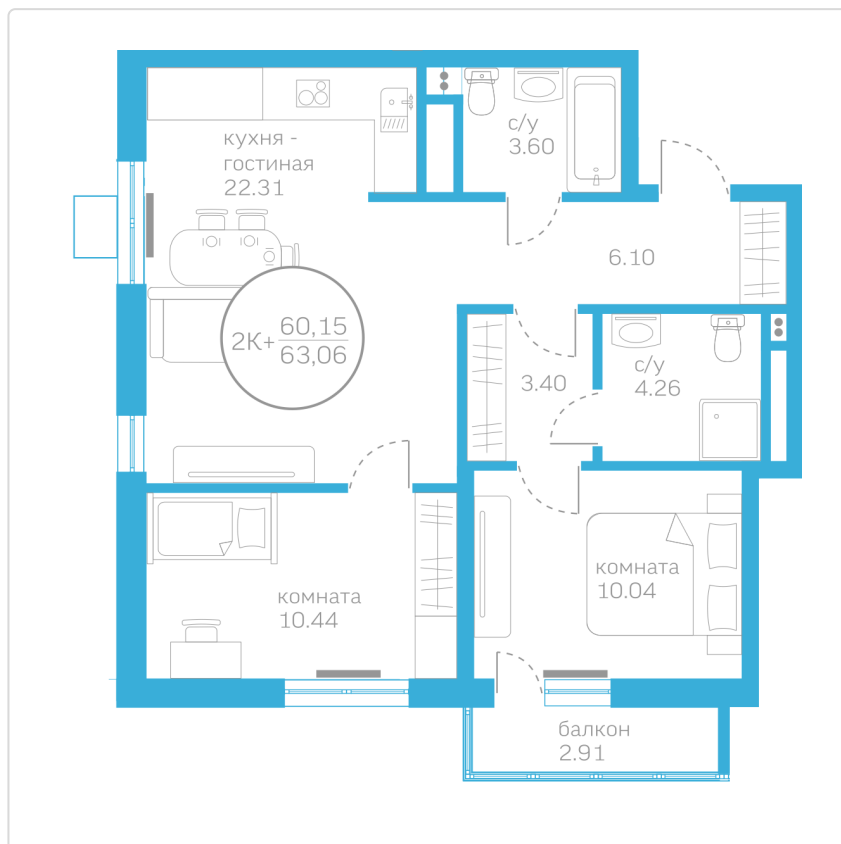

Двухкомнатная квартира 60,15 м²

Жилой комплекс

Первая Линия.

Пляж ГП 1.4

Дата сдачи

II кв. 2023

Этаж

5

Площадь кухни

22,31 м²

Общая стоимость

5 790 000 ₺

Ипотека — 36 629 ₺/мес *

* Размер ипотечного платежа является приблизительным. Точный расчет формируется ипотечным брокером по запросу, исходя из ваших индивидуальных кредитных условий