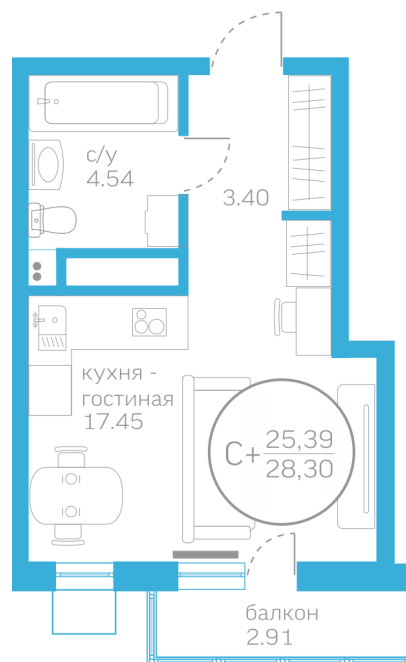

МЕРИДИАН

(3452) 57-97-04
meridian72.ru

Студия 25,39 м²

</choose/apartments/175716/>

Жилой комплекс	Первая Линия. Пляж ГП 1.4
Этаж	5 из 10
Срок сдачи	Сдан
Окна	На улицу
Артикул	175716

3 080 000 ₽

от 12 568 ₽/мес.

На этаже