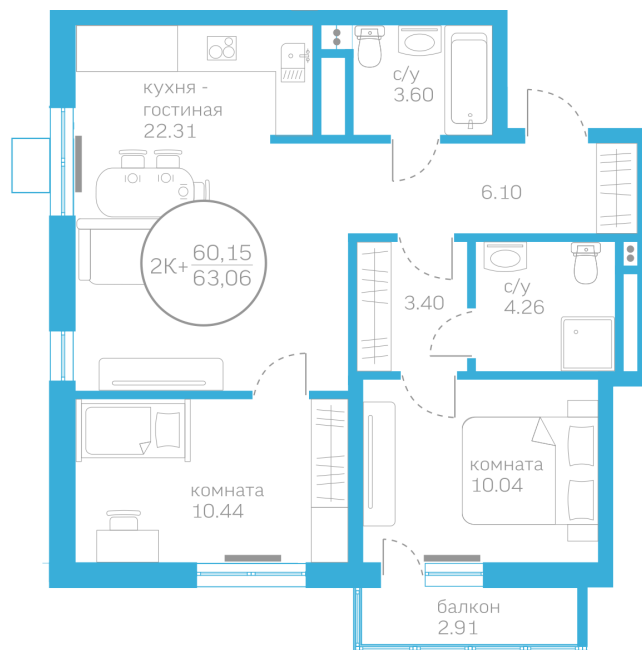

МЕРИДИАН

(3452) 57-97-04
meridian72.ru

Двухкомнатная квартира

60,15 м²

</choose/apartments/175710/>

Жилой комплекс

Первая Линия. Пляж ГП 1.4

Этаж

от 24 238 ₽/мес.

На этаже