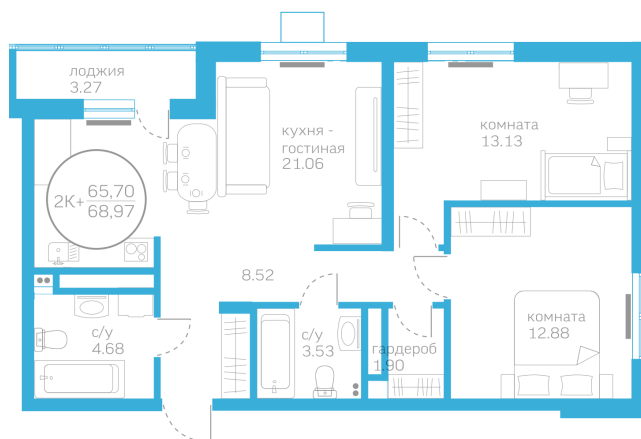

МЕРИДИАН

(3452) 57-97-04
meridian72.ru

Двухкомнатная квартира

65,70 м²

</choose/apartments/175692/>

Жилой комплекс	Первая Линия. пляж ГП 1.4
Этаж	3 из 10
Срок сдачи	Сдан
Окна	На улицу и во двор
Артикул	175692

6 200 000 ₪

от 25 299 ₪/мес.

На этаже