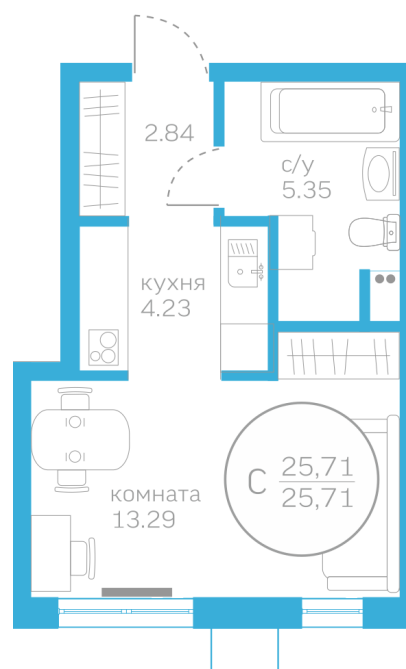

МЕРИДИАН

(3452) 57-97-04
meridian72.ru

Студия 25,71 м²

</choose/apartments/175673/>

Жилой комплекс	Первая Линия. Пляж ГП 1.4
Этаж	1 из 10
Срок сдачи	Сдан
Окна	На улицу
Артикул	175673

2 740 000 ₪

от 11 180 ₪/мес.

На этаже