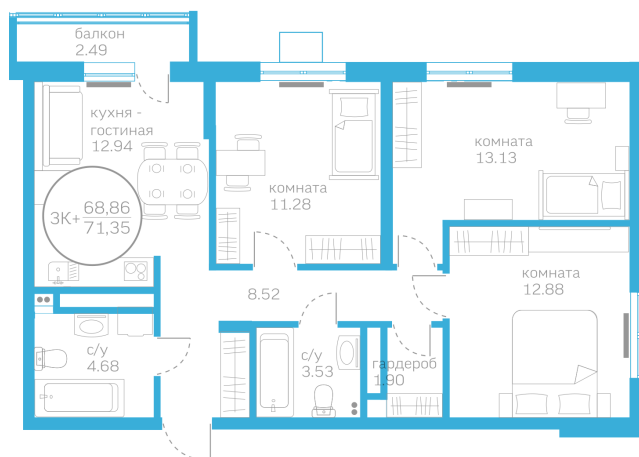

Трёхкомнатная квартира

68,86 м²

</choose/apartments/175392/>

Жилой комплекс

Первая Линия. Пляж ГП 1.3

Этаж

10 из 10

Срок сдачи

Сдан

Окна

Во двор

Артикул

175392

6 260 000 ₽

от 39 864 ₽/мес.