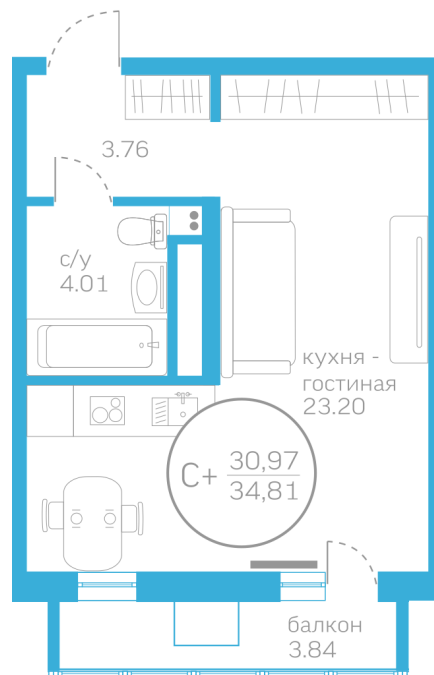

МЕРИДИАН

(3452) 57-97-04  
meridian72.ru

## Студия 30,97 м<sup>2</sup>

[/choose/apartments/175367/](#)

Жилой комплекс	Первая Линия. Пляж ГП 1.3
Этаж	7 из 10
Срок сдачи	Сдан
Окна	На улицу
Артикул	175367

**3 930 000 ₽**

от 25 026 ₽/мес.

На этаже